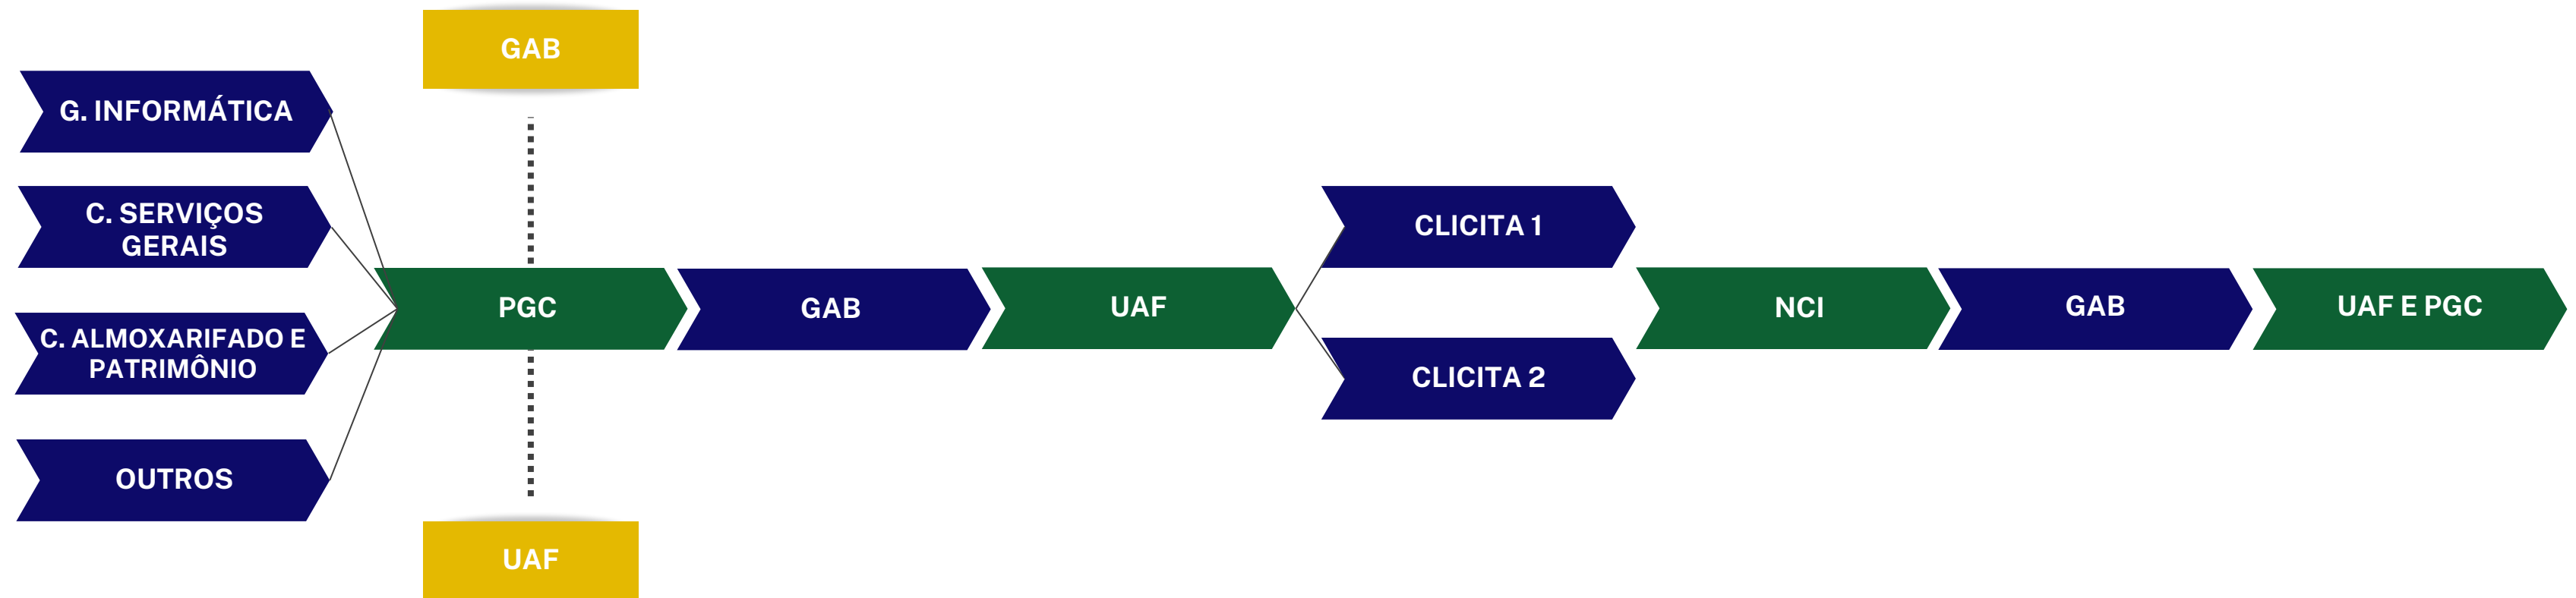

# FLUXO

## METAPROCESSO DE CONTRATAÇÕES DA PGE-PI

EQUIPE DE PLANEJAMENTO

PROCURADORIA-GERAL  
DO PIAUÍ - PGE

GOVERNO DO  
**PIAUI**  
AQUI TEM TRABALHO.  
AQUI TEM FUTURO.

**O PAINEL DE BUSINESS INTELLIGENCE DAS LICITAÇÕES DEVE SER ATUALIZADO A CADA MOVIMENTAÇÃO ENTRE OS SETORES.**