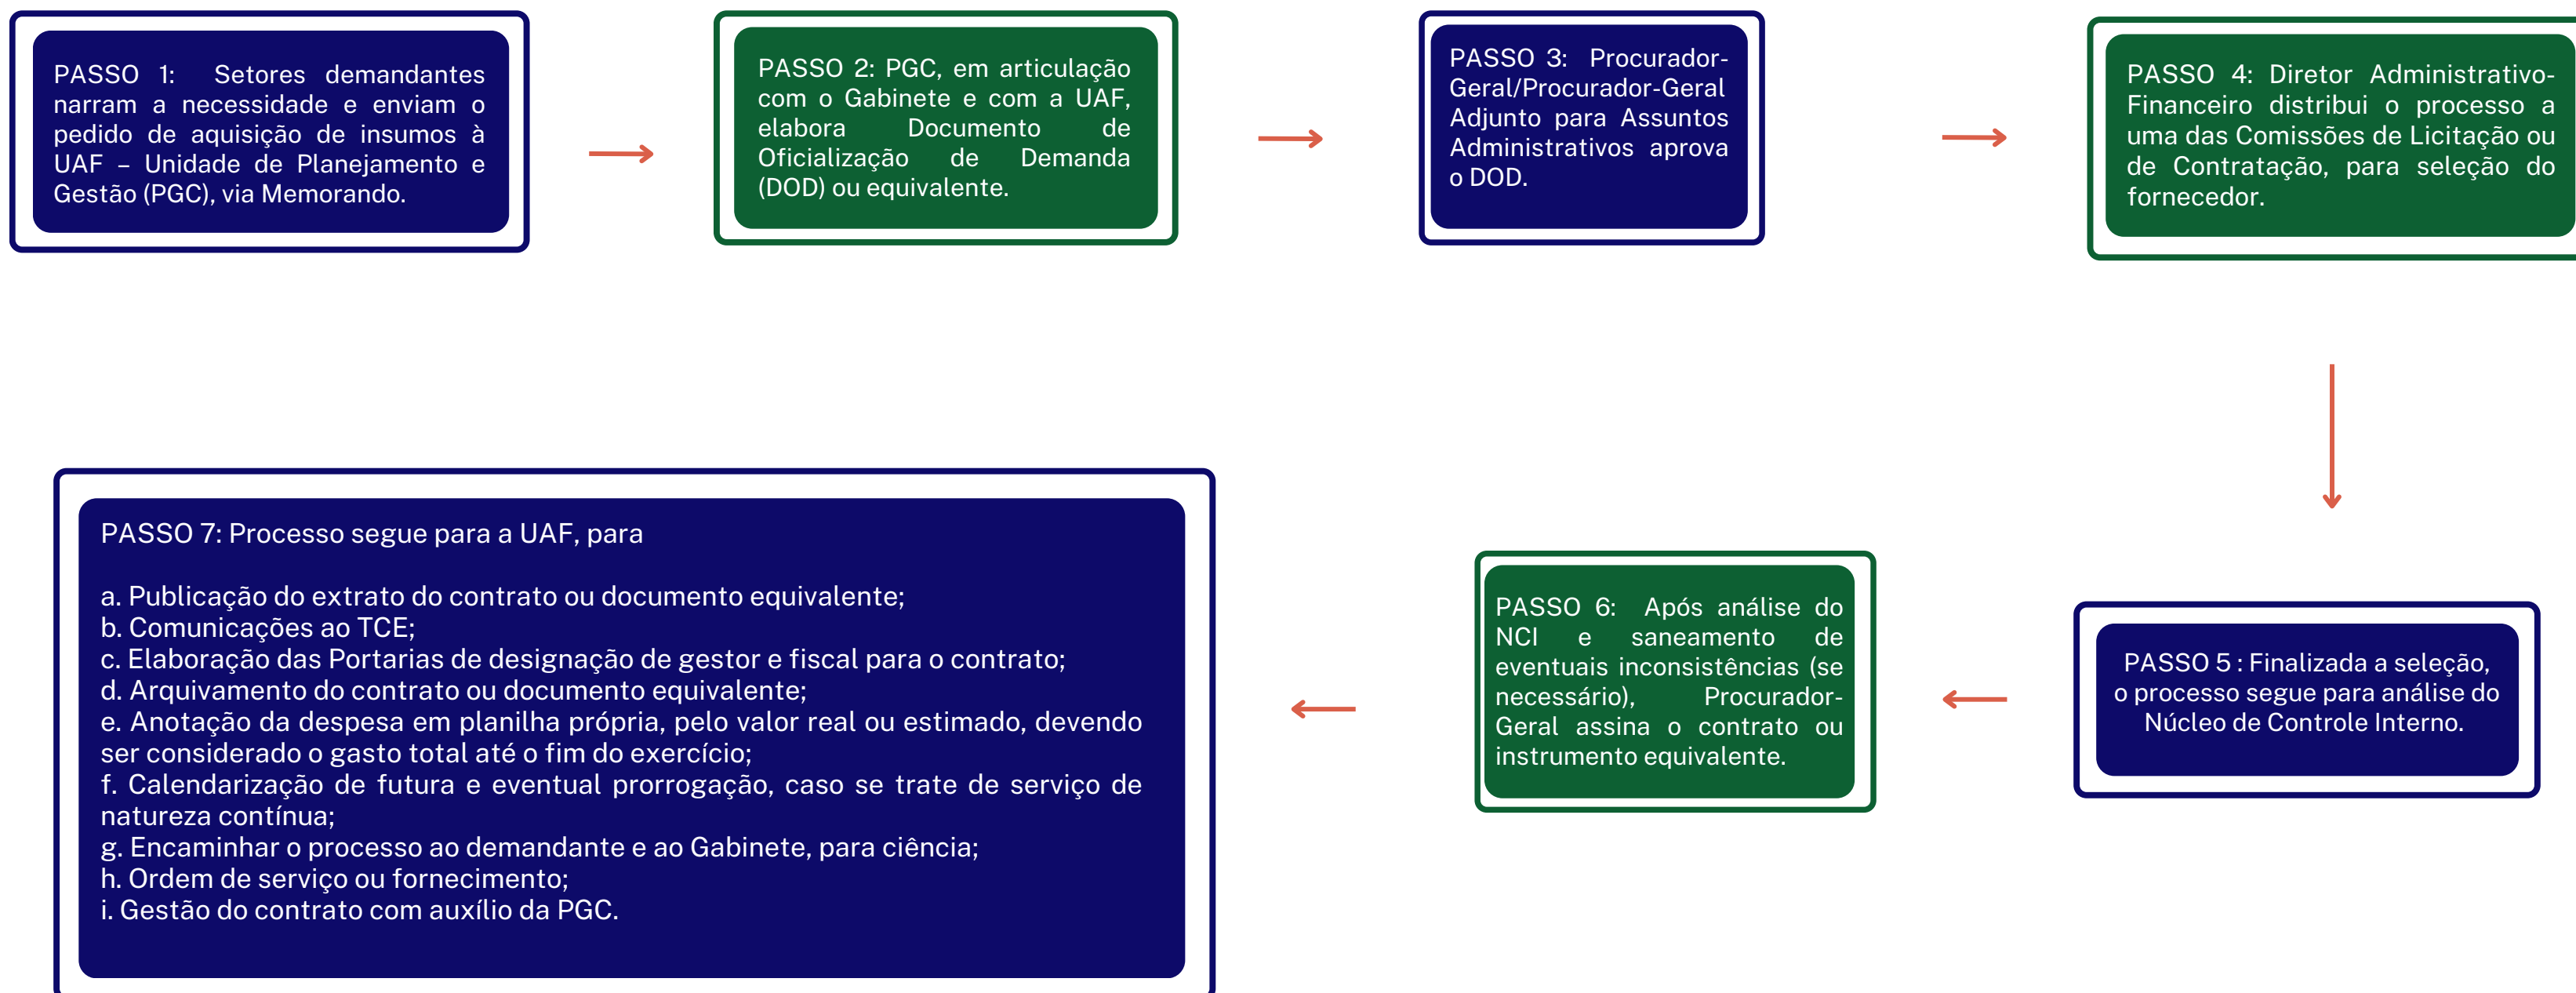

## METAPROCESSO DE CONTRATAÇÕES DA PGE-PI

EQUIPE DE PLANEJAMENTO

PROCURADORIA-GERAL  
DO PIAUÍ - PGE

GOVERNO DO  
**PIAUI**  
AQUI TEM TRABALHO.  
AQUI TEM FUTURO.

**O PAINEL DE BUSINESS INTELLIGENCE DAS LICITAÇÕES DEVE SER ATUALIZADO A CADA MOVIMENTAÇÃO ENTRE OS SETORES.**